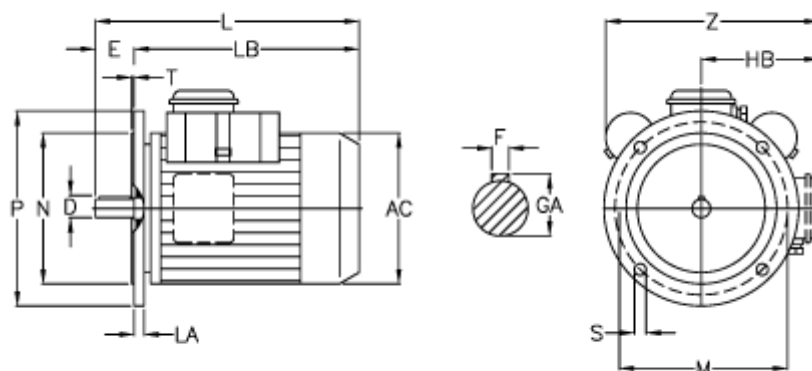

Varenummer: 25075464002

Beskrivelse: ICME Asynkronmotor MD80 BL4 0,75KW
1400 o/m 1x230 V B5 med start- & driftskondensator

Mål

AC = 156	LB = 265
D = 19	M = 165
E = 40	N = 130
F = 6	P = 200
GA = 21.5	S = 11.5
HB = 122	T = 3.5
L = 305	Z = 230
LA = 12.0	